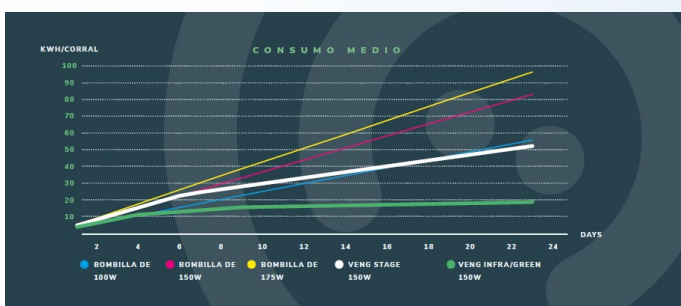

Para más información sobre este u otros productos