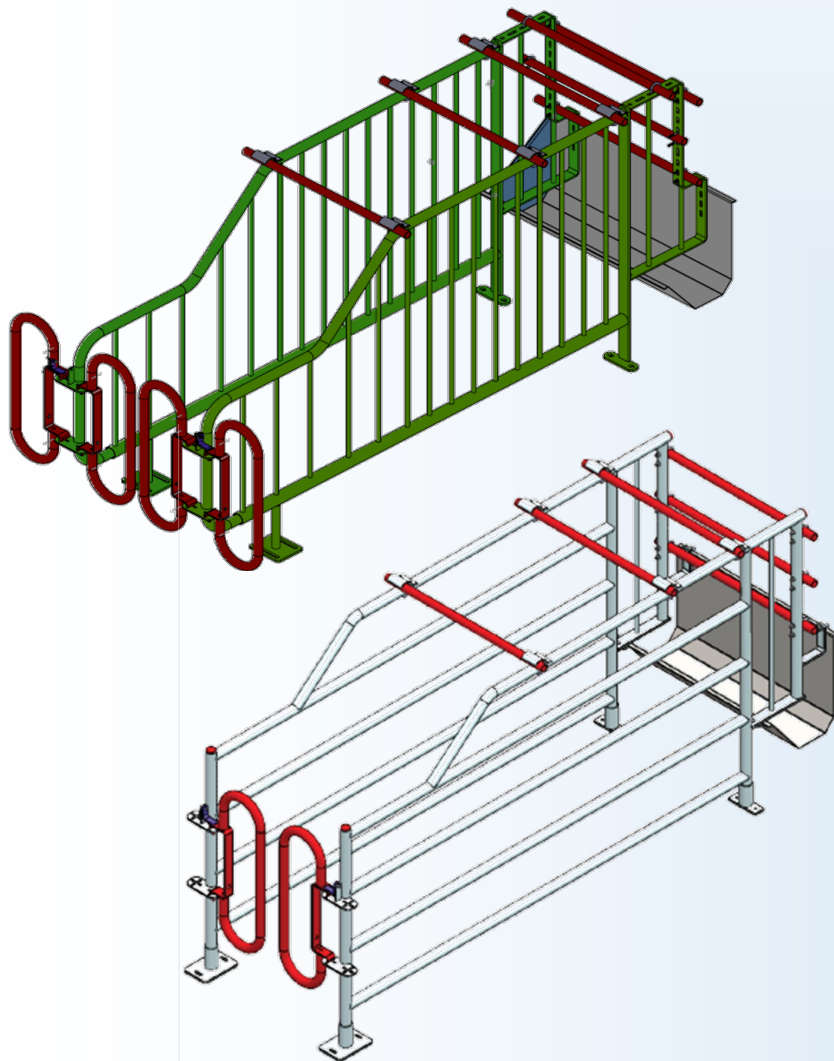

Box inseminación

- ◆ Fabricado en tubo de 1" y galvanizado en caliente
- ◆ Puerta abatible con bloqueo en 3 posiciones
- ◆ Comedero elevado de acero inox. de 1,5mm
- ◆ 7 barras de tubo $\frac{3}{4}$ " para entramado superior
- ◆ Medidas 215 x 55-63cm